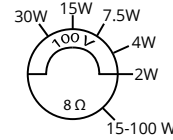

EAN
B:8695151010019
W:8695151010026

HF: Tiz sürücü
LF: Bass sürücü