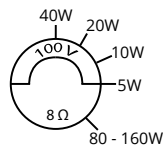

Ölçüler (G/Y/D): 171 x 287 x 193 mm

Ağırlık: 2.7 kg

Renk: Siyah / Beyaz

8 ohm / 100V Seçicili, Güvenlik Halatı, Yatay, Dikey, Çapraz ve Farklı Açılarda Kullanılabilir, Basmalı Terminal, TAKIM

LS OPUS 6X B / W