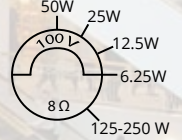

STUDIO SERİSİ SÜTUN TİPİ INDOOR 100V / 8 Ohm PERFORMANS HOPARLÖRLERİ

STUDIO - 5 B / W

2 Yollu Sütun Tipi Kabin Hoparlör

Sürücü Çapı (LF): 8" / 20.3 cm

Sürücü Çapı (HF): 1" / 2.5 cm

Maks. Güç: 125 - 250 W

Empedans: 8 ohm

100V Güç Seçenekleri: 50W - 25W - 12.5W - 6.25W

Hassasiyet: 90 dB

Frekans Aralığı: 30 Hz - 22 kHz

Malzeme: Yeni Dayanıklı ABS

Ölçüler (G/Y/D): 272 x 355 x 210 mm

Ağırlık: 4.1 kg

Renk:Siyah / Beyaz

8 ohm/100V Seçicili, Indoor, Yatay ve Dikey kullanabilme özelliği, TAKIM

YENİ MODELLERDE

EAN
B:869515100027
W:869515100034