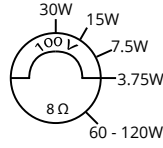

LS OPUS 5X B / W

2 Yollu Sütun Tipi Kabin Hoparlör

Sürücü Çapı (LF): 5.25" / 13.5 cm

Sürücü Çapı (HF): 0.5" / 1.3 cm

Maks. Güç: 60 - 120 W

Empedans: 8 ohm

100V Güç Seçenekleri: 30W - 15W - 7.5W - 3.75W

Hassasiyet: 86 dB

Frekans Aralığı: 80 Hz - 18 kHz

Malzeme: Yeni Dayanıkl POLYPROPYLENE (PP)

Ölçüler (G/Y/D): 171 x 287 x 193 mm

Ağırlık: 2.7 kg

Renk: Siyah / Beyaz

8 ohm / 100V Seçicili, Güvenlik Halatı, Yatay, Dikey, Çapraz ve Farklı Açılarda Kullanılabilir, Basmalı Terminal, TAKIM