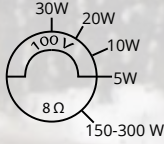

OUTDOOR SERİSİ SÜTUN TİPİ 100V / 8 Ohm PERFORMANS HOPARLÖRLERİ

MARINE - 8 WT / BT Outdoor

2 Yollu Outdoor Kabin Hoparlör

Sürücü Çapı (LF): 8" / 20.3 cm

Sürücü Çapı (HF): 1" / 2.5 cm

Maks. Güç: 150 - 300 W

Empedans: 8 ohm

100V Güç Seçenekleri: 30W - 20W - 10W - 5W

Hassasiyet: 91 dB

Frekans Aralığı: 50 Hz - 20 kHz

Malzeme: Yeni Dayanıkl ABS

Ölçüler (G/Y/D): 260 x 360 x 210 mm

Ağırlık: 5.4 kg

Renk: Siyah / Beyaz

8 ohm/100V Seçicili, Indoor / Outdoor. Yatay ve dikey kullanabilme özelliği, TAKIM.

EAN
W:8695151016585
B:8695151017551