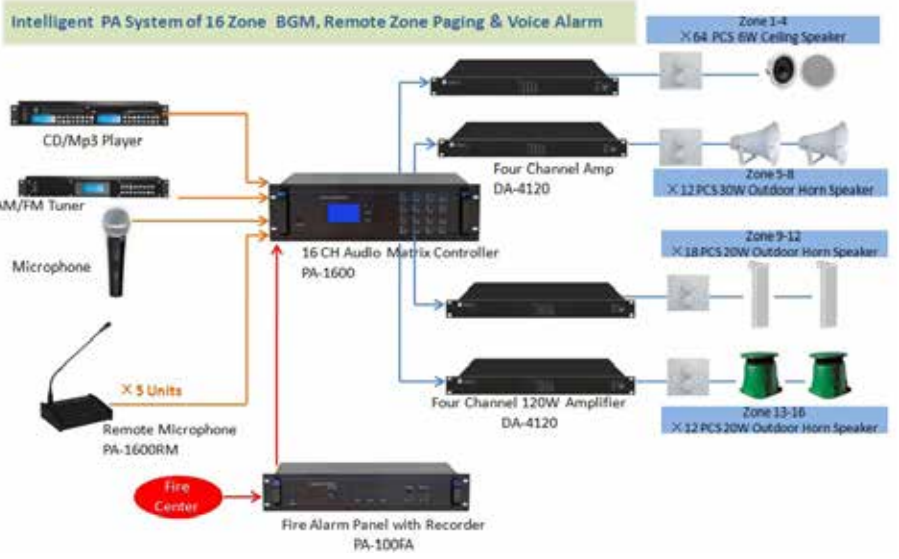

ZONE / MATRIX SİSTEMLER

PA-1600

Matrix Sistem Merkezi

16 giriş ve 16 çıkış
5 anons mikrofon girişi
Yangın alarm girişi ve çıkışı
Yerleşik haftalık zamanlayıcı
128 bölgeye kadar genişletilebilir
Ölçüler: (G/Y/D): 484 x 185 x 390 mm
Ağırlık: 8.5 kg

EAN
8695151018503

PA-1600RM

Bölge Seçimli Anons Mikrofonu

PA-1600 için 16 Bölge Anons Mikrofonu
Max. 5 ekstra ünite eklenebilir.
Ölçüler: (G/Y/D): 238 x 70 x 170 mm
Ağırlık: 2.3 kg

EAN
8695151018510

ZONE'LU SİSTEMLER

PA-200MC

MP3 Player Destekli Matrix Sistem Merkezi

Yerleşik haftalık zamanlayıcı
Dahili 10 bölge
Yangın alarmı arayüzü
USB ve SD kart desteği
4 Kanal amfi girişi
Programlanabilir 6 kanal güç girişi
Ölçüler: (G/Y/D): 484 x 88 x 303 mm
Ağırlık: 6.8 kg

EAN
8695151018527

PA-200RM

Bölge Seçimli Anons Mikrofonu

10 Bölge Anons Mikrofonu
80 bölgeye kadar genişletilebilir
CAT5 kablo ile 1 km mesafeye kadar taşınabilir
Farklı öncelik ayarları

EAN
8695151018534