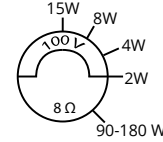

YENİ MODELLERDE

EAN
B:8695151000065
W:8695151000072

STUDIO - 2 B / W

2 Yollu Sütun Tipi Kabin Hoparlör

Sürücü Çapı (LF): 4" / 10 cm

Sürücü Çapı (HF): 1" / 2.5 cm

Maks. Güç: 75 - 150 W

Empedans: 8 ohm

100V Güç Seçenekleri: 15W - 8W - 4W - 2W

Hassasiyet: 89 dB

Frekans Aralığı: 60 Hz - 22 kHz

Malzeme: Yeni Dayanıklı ABS

Ölçüler (G/Y/D): 130 x 190 x 90 mm

Ağırlık: 1.53 kg

Renk: Siyah / Beyaz