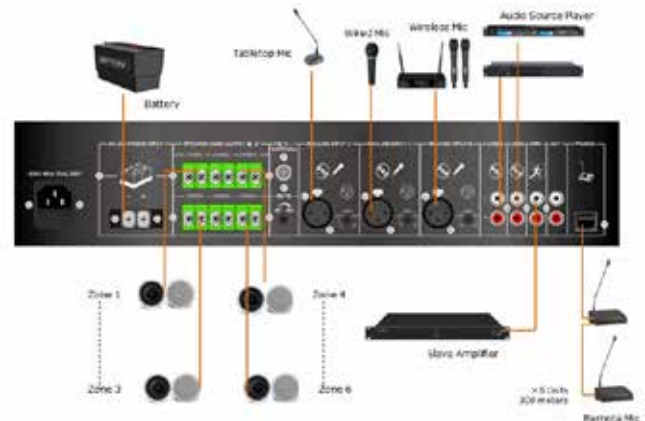

DA-500MT

100V / 8 Ohm Mixer Amfi
Güç: 500 W
Voltaj / Empedans: 100V / 70V
4-16 ohm
Girişler: 4 MIC, 3 RCA, 24 V
Çıkışlar: 1 x 4-16ohm
1 x 100V / 70V
6 x 100V volume kontrollü çıkış
Ölçüler (G/Y/D): 418 x 88 x 318 mm
Ağırlık: 14.5 kg

*USB,SD kart destekli Dahili MP3 Player
*EMC input
*6 Anons mikrofon desteği

EAN
8695151018633