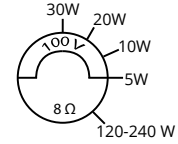

MARINE - 6 WT / BT Outdoor

2 Yollu Outdoor Kabin Hoparlör

Sürücü Çapı (LF): 6.5" / 16.5 cm

Sürücü Çapı (HF): 1" / 2.5 cm

Maks. Güç: 120 - 240 W

Empedans: 8 ohm

100V Güç Seçenekleri: 30W - 20W - 10W - 5W

Hassasiyet: 92 dB

Frekans Aralığı: 70 Hz - 20 kHz

Malzeme: Yeni Dayanıkl ABS

Ölçüler (G/Y/D): 210 x 285 x 170 mm

Ağırlık: 2.49 kg

Renk: Siyah / Beyaz

8 ohm/100V Seçicili, Indoor / Outdoor. Yatay ve dikey kullanabilme özelliği, TAKIM.

EAN
W:8695151016578
B:8695151017544