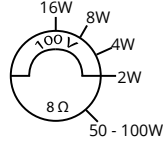

LS OPUS 4X B / W

2 Yollu Sütun Tipi Kabin Hoparlör

Sürücü Çapı (LF): 4" / 10 cm

Sürücü Çapı (HF): 0.5" / 1.3 cm

Maks. Güç: 50 - 100 W

Empedans: 8 ohm

100V Güç Seçenekleri: 16W - 8W - 4W - 2W

Hassasiyet: 86 dB

Frekans Aralığı: 90 Hz - 18 kHz

Malzeme: Yeni Dayanıkl POLYPROPYLENE (PP)

Ölçüler (G/Y/D): 142 x 259 x 174 mm

Ağırlık: 2 kg

Renk: Siyah / Beyaz

8 ohm / 100V Seçicili, Güvenlik Halatı, Yatay, Dikey, Çapraz ve Farklı Açılarda Kullanılabilir, Basmalı Terminal, TAKIM