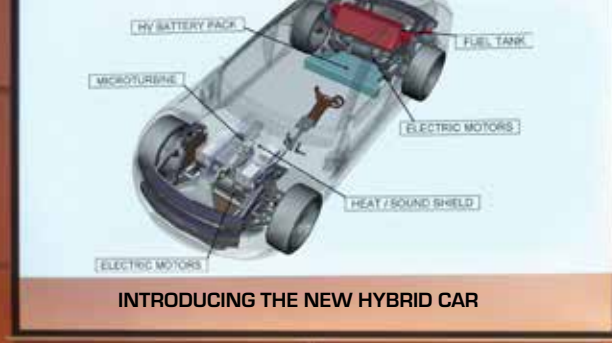

EAN
8695151017759

TAŞINABİLİR SİSTEMLER

ŞARJ EDİLEBİLİR
PİL

KABLOSUZ
MİKROFON

KOLAY
TAŞINABİLİR

SD / USB
KART GİRİŞLİ

MİKSER

HOPARLÖR