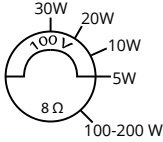

YENİ MODELLERDE

EAN
B:8695151000041
W:8695151000058

STUDIO - 3 B / W

2 Yollu Sütun Tipi Kabin Hoparlör

Sürücü Çapı (LF): 5" / 12.7 cm

Sürücü Çapı (HF): 1" / 2.5 cm

Maks. Güç: 90 - 180 W

Empedans: 8 ohm

100V Güç Seçenekleri: 15W - 8W - 4W - 2W

Hassasiyet: 91 dB

Frekans Aralığı: 50 Hz - 22 kHz

Malzeme: Yeni Dayanıklı ABS

Ölçüler (G/Y/D): 170 x 241 x 152 mm

Ağırlık: 2.55 kg

Renk: Siyah / Beyaz