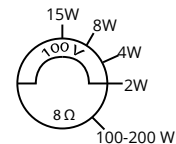

MARINE - 5 WT / BT Outdoor

2 Yollu Outdoor Kabin Hoparlör

Sürücü Çapı (LF): 5" / 12.7 cm

Sürücü Çapı (HF): 1" / 2.5 cm

Maks. Güç: 100 - 200 W

Empedans: 8 ohm

100V Güç Seçenekleri: 15W - 8W - 4W - 2W

Hassasiyet: 91 dB

Frekans Aralığı: 130 Hz - 20 kHz

Malzeme: Yeni Dayanıkl ABS

Ölçüler (G/Y/D): 180 x 240 x 140 mm

Ağırlık: 2.16 kg

Renk: Siyah / Beyaz

8 ohm/100V Seçicili, Indoor / Outdoor. Yatay ve dikey kullanabilme özelliği, TAKIM.

EAN
W:8695151016561
B:8695151017537