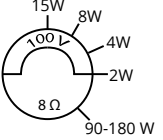

YENİ MODELLERDE

EAN
B:8695151000089
W:8695151000096

CONNECT PRO - 4.2 B / W

2 Yollu Sütun Tipi Kabin Hoparlör

Sürücü Çapı (LF): 2 x 4" / 2 x 10 cm

Sürücü Çapı (HF): 0,75" / 1.9 cm

Maks. Güç: 15 - 100 W

Empedans: 8 ohm

100V Güç Seçenekleri: 2W - 4W - 7.5W - 15W - 30W

Hassasiyet: 88 dB

Frekans Aralığı: 65 Hz - 20 kHz

Malzeme: Yeni ABS

Ölçüler (G/Y/D): 159 x 329 x 162 mm

Ağırlık: 3.6 kg

Renk: Siyah / Beyaz